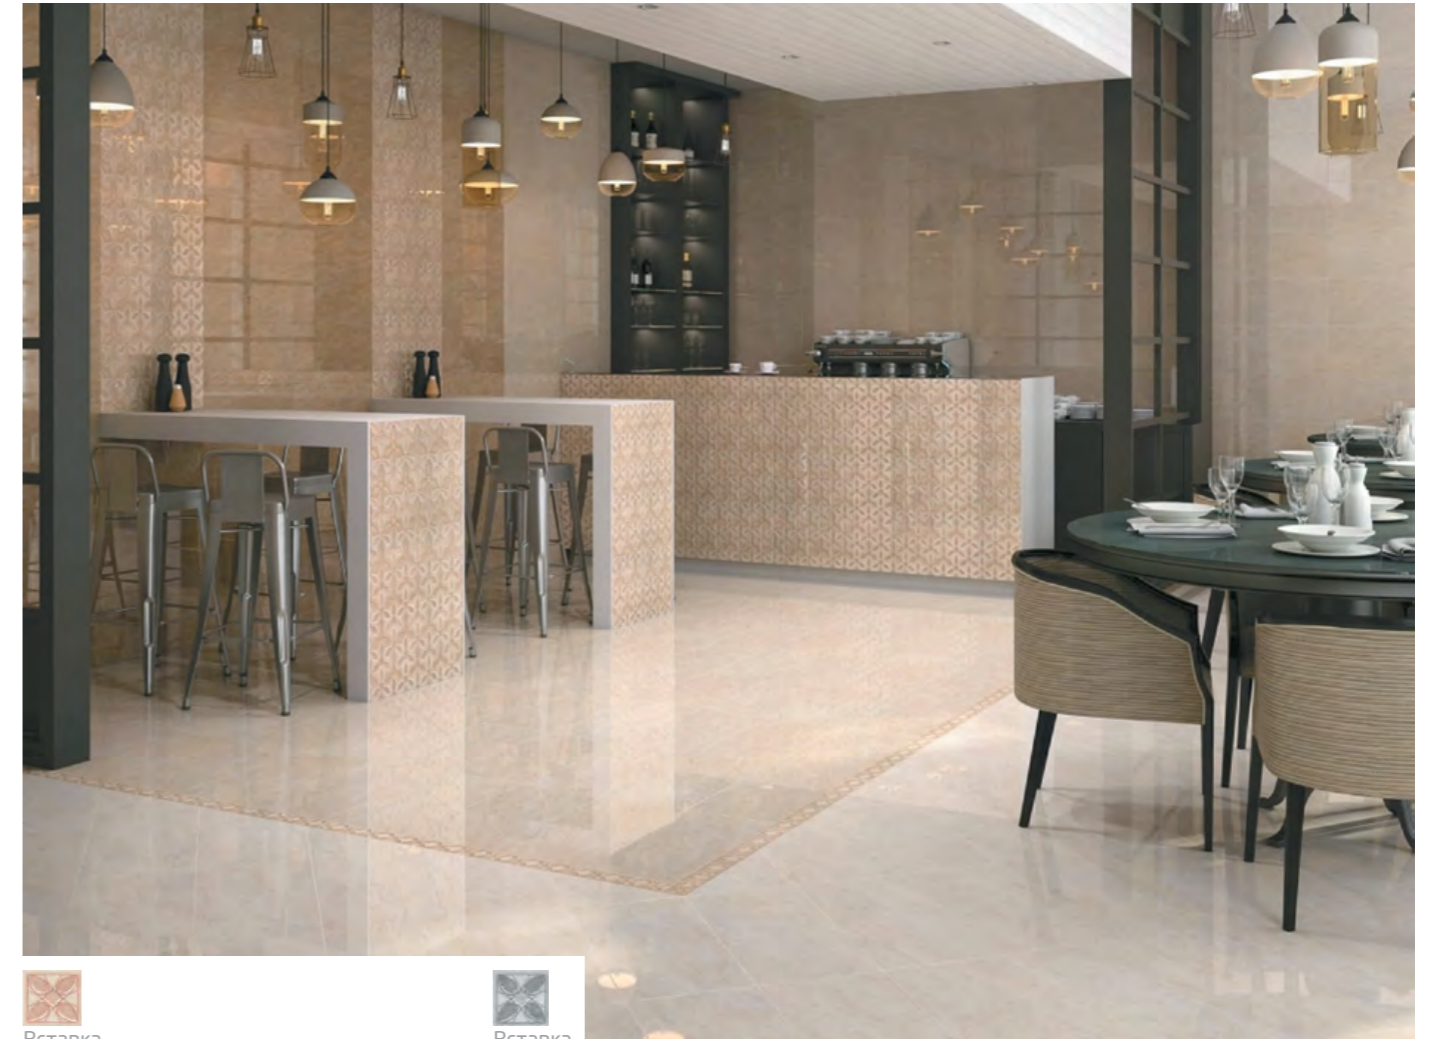

Вставка
Престон напольная ADVA185\4230
7,7x7,7

Вставка
Престон напольная ADVA186\4229
7,7x7,7

Керамогранит
Престон светлый SG150600N (4230)
40,2x40,2

Престон						
	шт	м ²	kg	шт	м ²	kg
7,7x7,7	36		3,6			
40,2x40,2	10	1,62	29,3	48	77,7	1 426