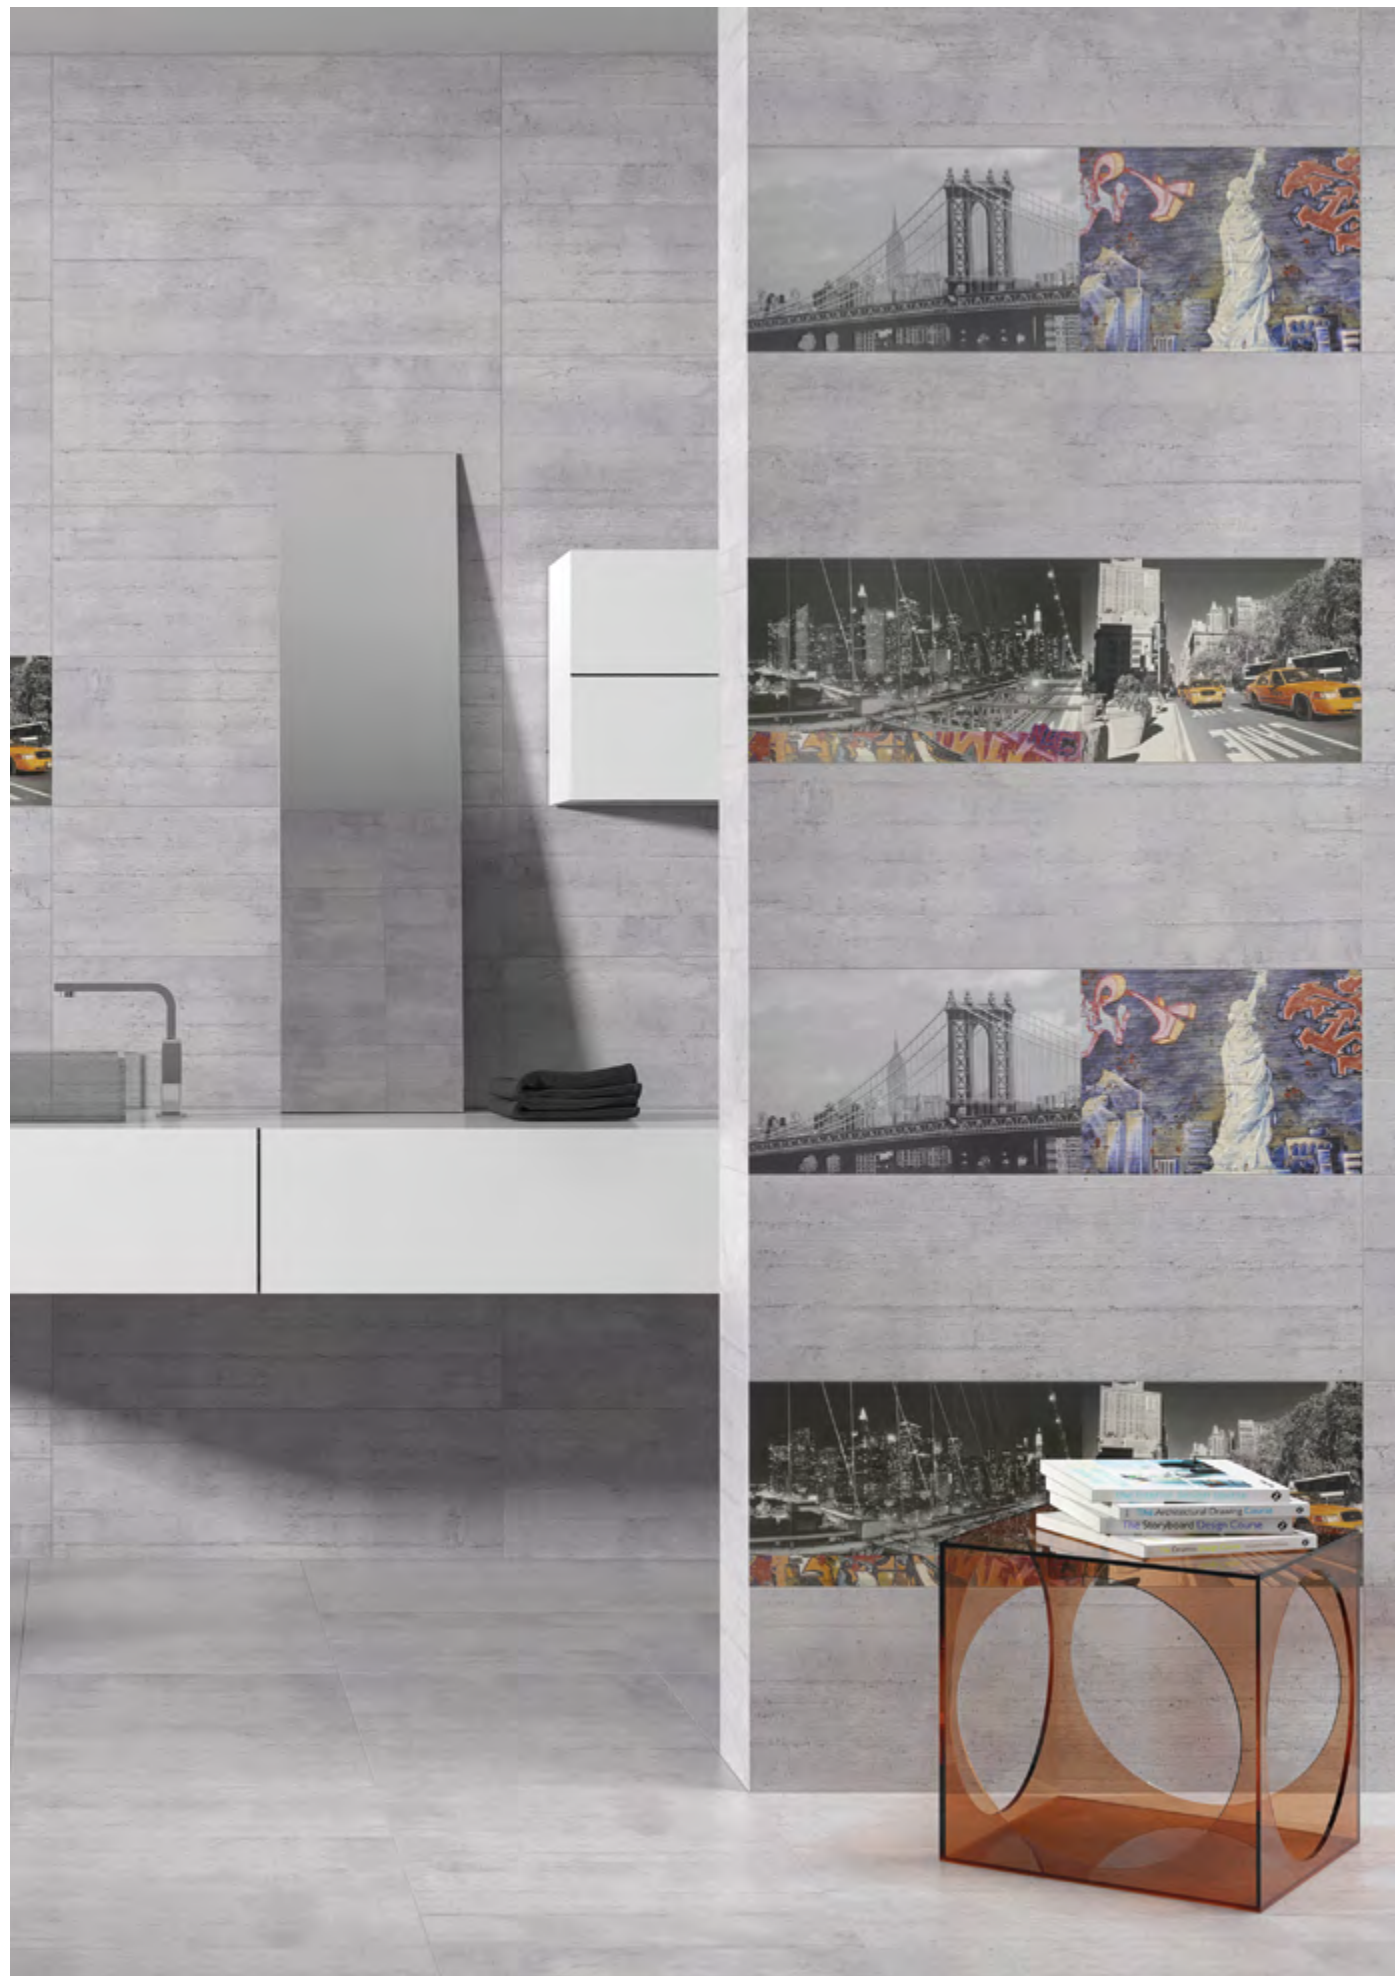

Плитка настенная
Fluctus Negro 29,5x90

Плитка настенная
Destil Blanco 29,5x90

Плитка настенная
Destil Nacar 29,5x90

Плитка настенная
Destil Negro 29,5x90

Destil		 m ²	 kg			
29,5x90 Fluctus	5	1,44	30,316	63	90,72	1 929,928
29,5x90	1	2	19	54	108	1 046