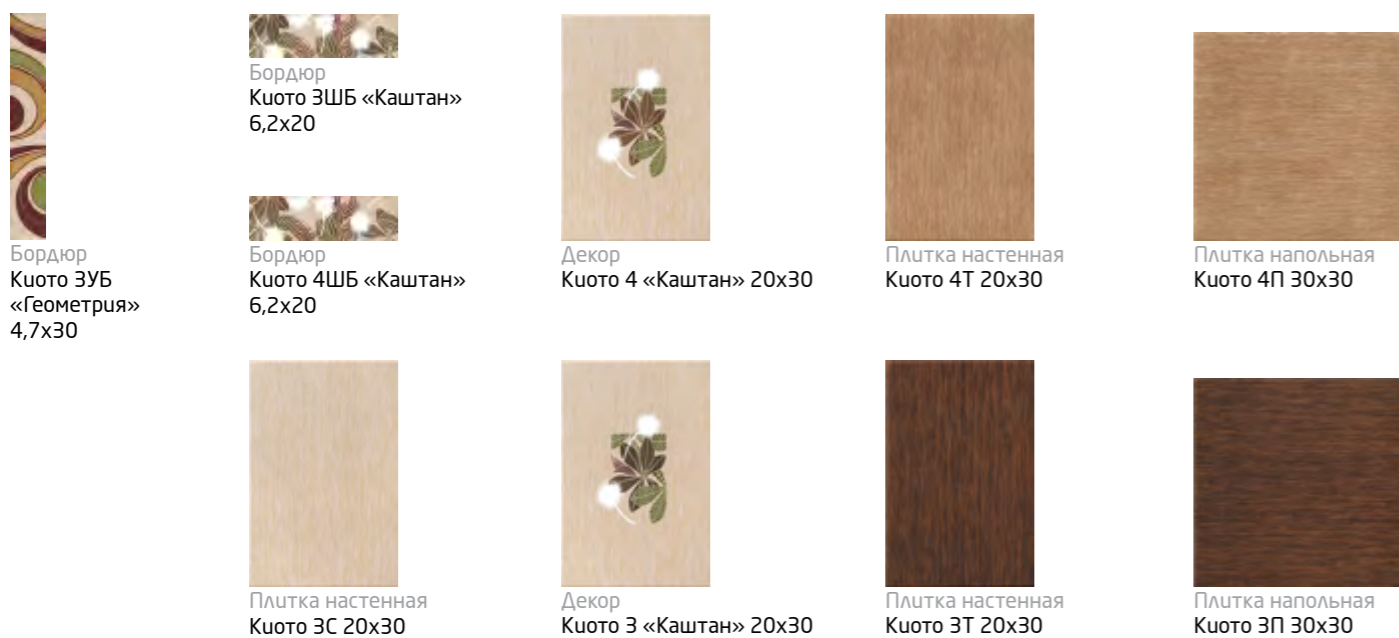

Бордю
Киото ЗУБ
«Геометрия»
4,7x30

Бордю
Киото ЗШБ «Каштан»
6,2x20

Бордю
Киото 4ШБ «Каштан»
6,2x20

Плитка настенная
Киото ЗС 20x30

Декор
Киото 4 «Каштан» 20x30

Декор
Киото 3 «Каштан» 20x30

Плитка настенная
Киото 4Т 20x30

Плитка настенная
Киото 3Т 20x30

Плитка напольная
Киото 4П 30x30

Плитка напольная
Киото 3П 30x30

Киото						
1,5x20	5		9,72			
3,5x20	4		7,74			
6,2x20	56		11,48			
4,7x30	4		8,01			
20x30	14		11,31			
20x30	20	1,2	14,40	80	96	1 152
30x30	15	1,35	22,60	50	67,5	1 129,95