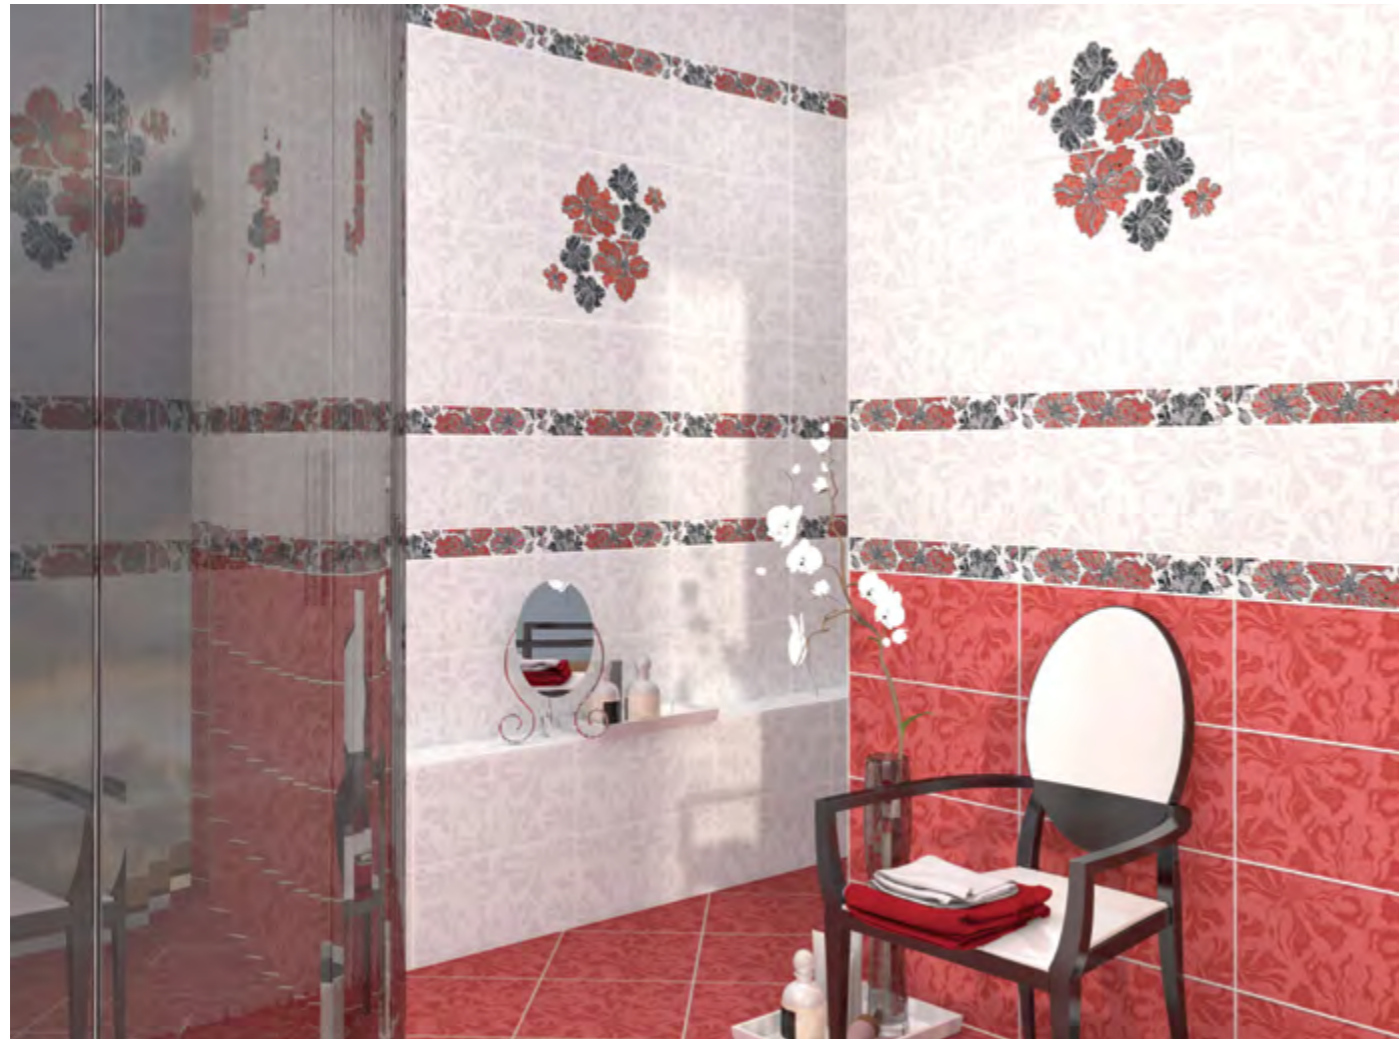

Бордюр
Валькирия «Цветы» 6,2x40,5

Декор
Валькирия «Цветы 2» 20,1x40,5

Плитка настенная
Валькирия Кармин 20,1x40,5

Плитка напольная
Валькирия Кармин 33,3x33,3

Декор
Валькирия Лайт 20,1x40,5

Декор
Валькирия «Цветы 1» 20,1x40,5

Плитка настенная
Валькирия Антрацит 20,1x40,5

Плитка напольная
Валькирия Антрацит 33,3x33,3

Валькирия	шт	м²	кг	шт	м²	кг
6,2x40,5	39		17,16			
20,1x40,5	13		16,4			
20,1x40,5	15	1,22	17,459	54	65,88	943
33,3x33,3	12	1,33	24,137	48	64,8	1195,99