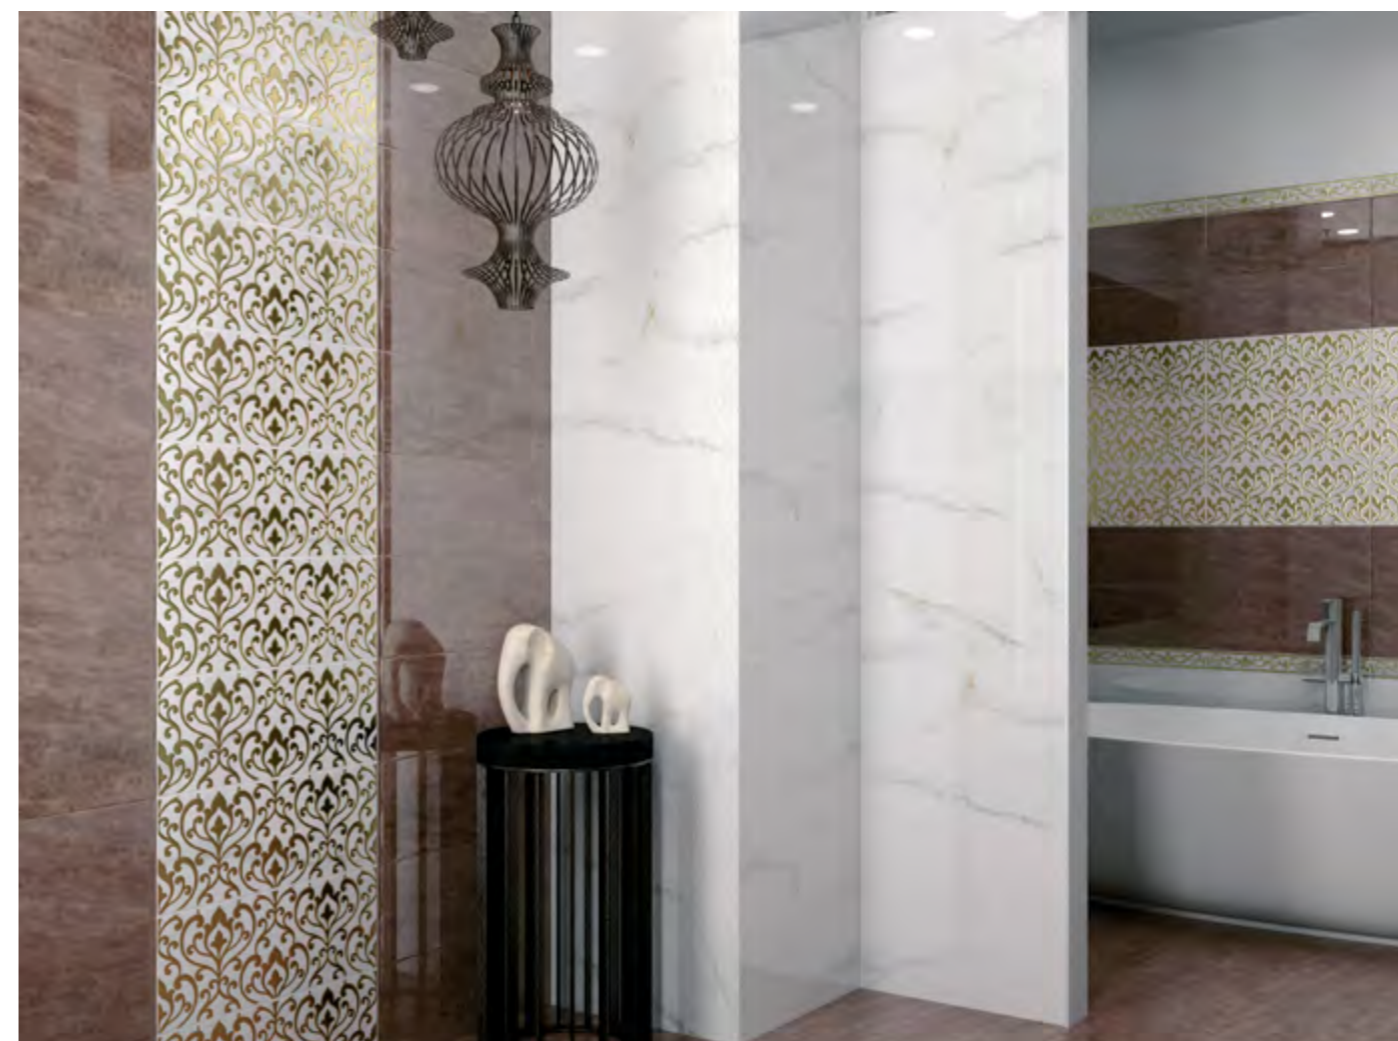

Бордюр  
Риети STG\A02\7097 6,3x20

Декор  
Риети STG\A01\7097 20x50

Плитка настенная  
Риети 7097 20x50

Плитка напольная  
Риети 4180 40,2x40,2

| Риети     |    |                |       |    |       |       |
|-----------|----|----------------|-------|----|-------|-------|
|           | шт | м <sup>2</sup> | кг    | шт | шт    | шт    |
| 6,3x20    | 24 |                | 4,14  |    |       |       |
| 20x50     | 10 |                | 17,59 |    |       |       |
| 20x50     | 10 | 1              | 17,70 | 70 | 70    | 1 270 |
| 40,2x40,2 | 10 | 1,62           | 27,40 | 48 | 77,76 | 1 350 |