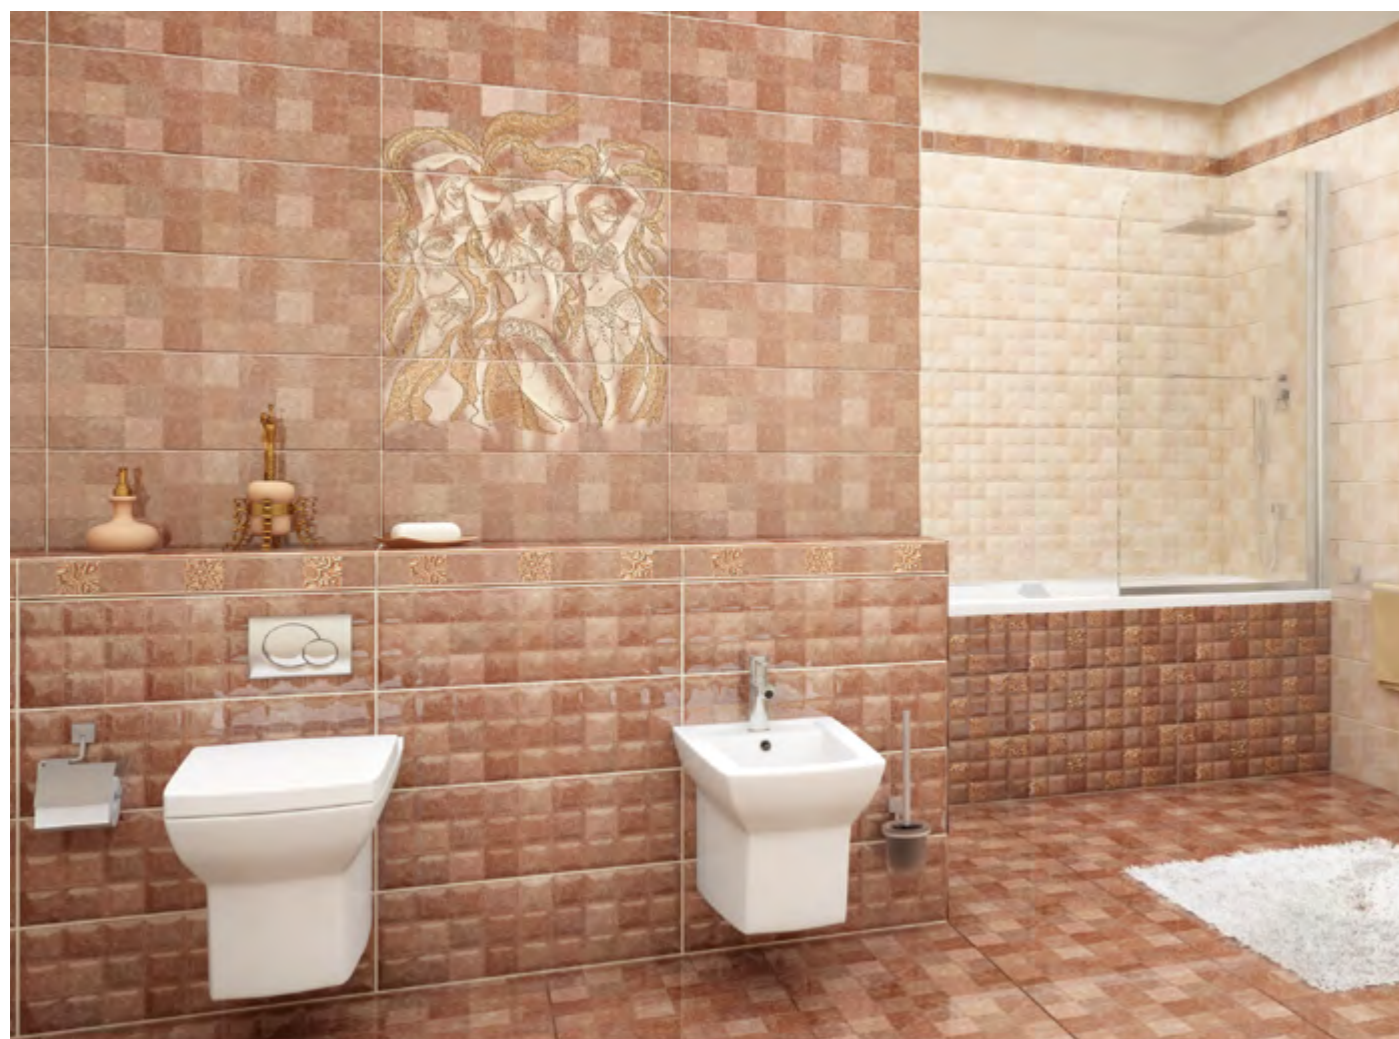

Плитка настенная  
Tiara рельефная (C-TZS231D) 20x60

Керамогранит  
Lati бежевый (C-LA4R012D) 42x42

Декор напольный  
Lati (C-LA6R452DT) 42x42

| Lati/Tiara |    |                |        |    |                |           |
|------------|----|----------------|--------|----|----------------|-----------|
|            | шт | м <sup>2</sup> | кг     | шт | м <sup>2</sup> | кг        |
| 8x60       | 10 |                | 8      |    |                |           |
| 20x60      | 9  |                | 18     |    |                |           |
| 42x42      | 4  |                | 14     |    |                |           |
| 60x60      | 3  |                | 18     |    |                |           |
| 20x60      | 9  | 1,08           | 17,2   | 80 | 86,4           | 1 399,981 |
| 42x42      | 8  | 1,41           | 28,059 | 24 | 33,84          | 6 93,416  |