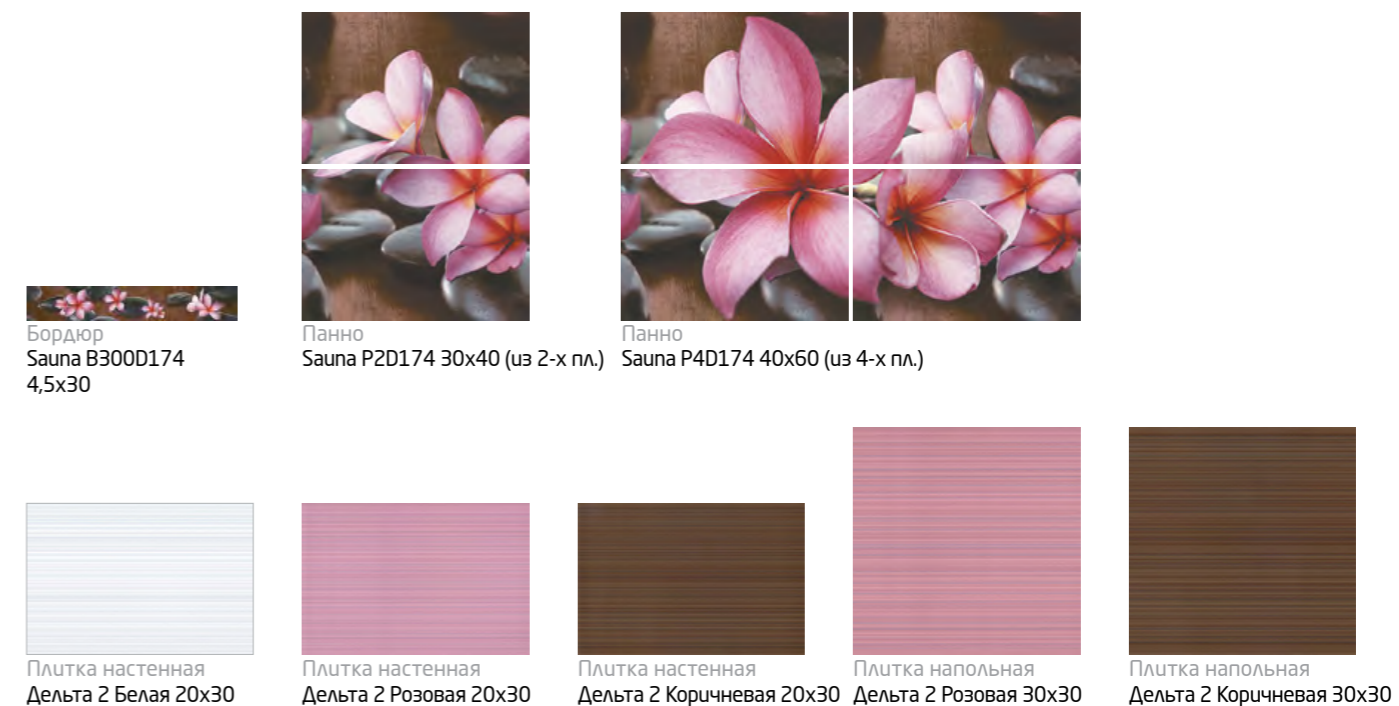

Бордюры  
Sakura B300D131  
4,5x30

Панно  
Sakura P2D131 20x60 (из 2-х пл.)

Плитка настенная  
Дельта 2 Белая 20x30

Плитка настенная  
Дельта 2 Розовая 20x30

Плитка напольная  
Дельта 2 Розовая 30x30

Sakura						
4,5x30	26		13			
20x60	10		40			
20x30	20	1,2	14,9	60	72	876
30x30	11	0,99	16,64	56	55,44	952,22