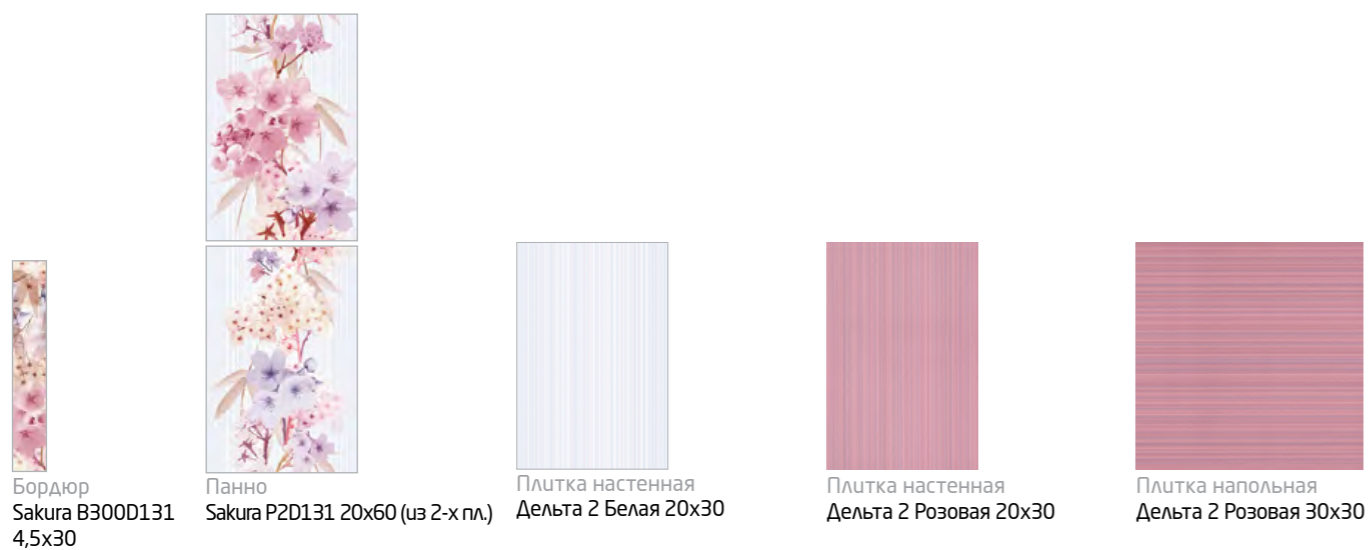

Бордю  
Pastel B300-1D124 30x4,5

Панно  
Pastel P2-1D124 30x40 (из 2-х пл.)

Плитка настенная  
Дельта 2 Розовая 20x30

Плитка напольная  
Дельта 2 Розовая 30x30

Pastel		 m <sup>2</sup>	 kg		 m <sup>2</sup>	 kg
2x30	27		5,4			
4,5x30	26		13			
30x40	10		40			
20x30	20	1,2	14,9	60	72	876
30x30	11	0,99	16,64	56	55,44	952,22